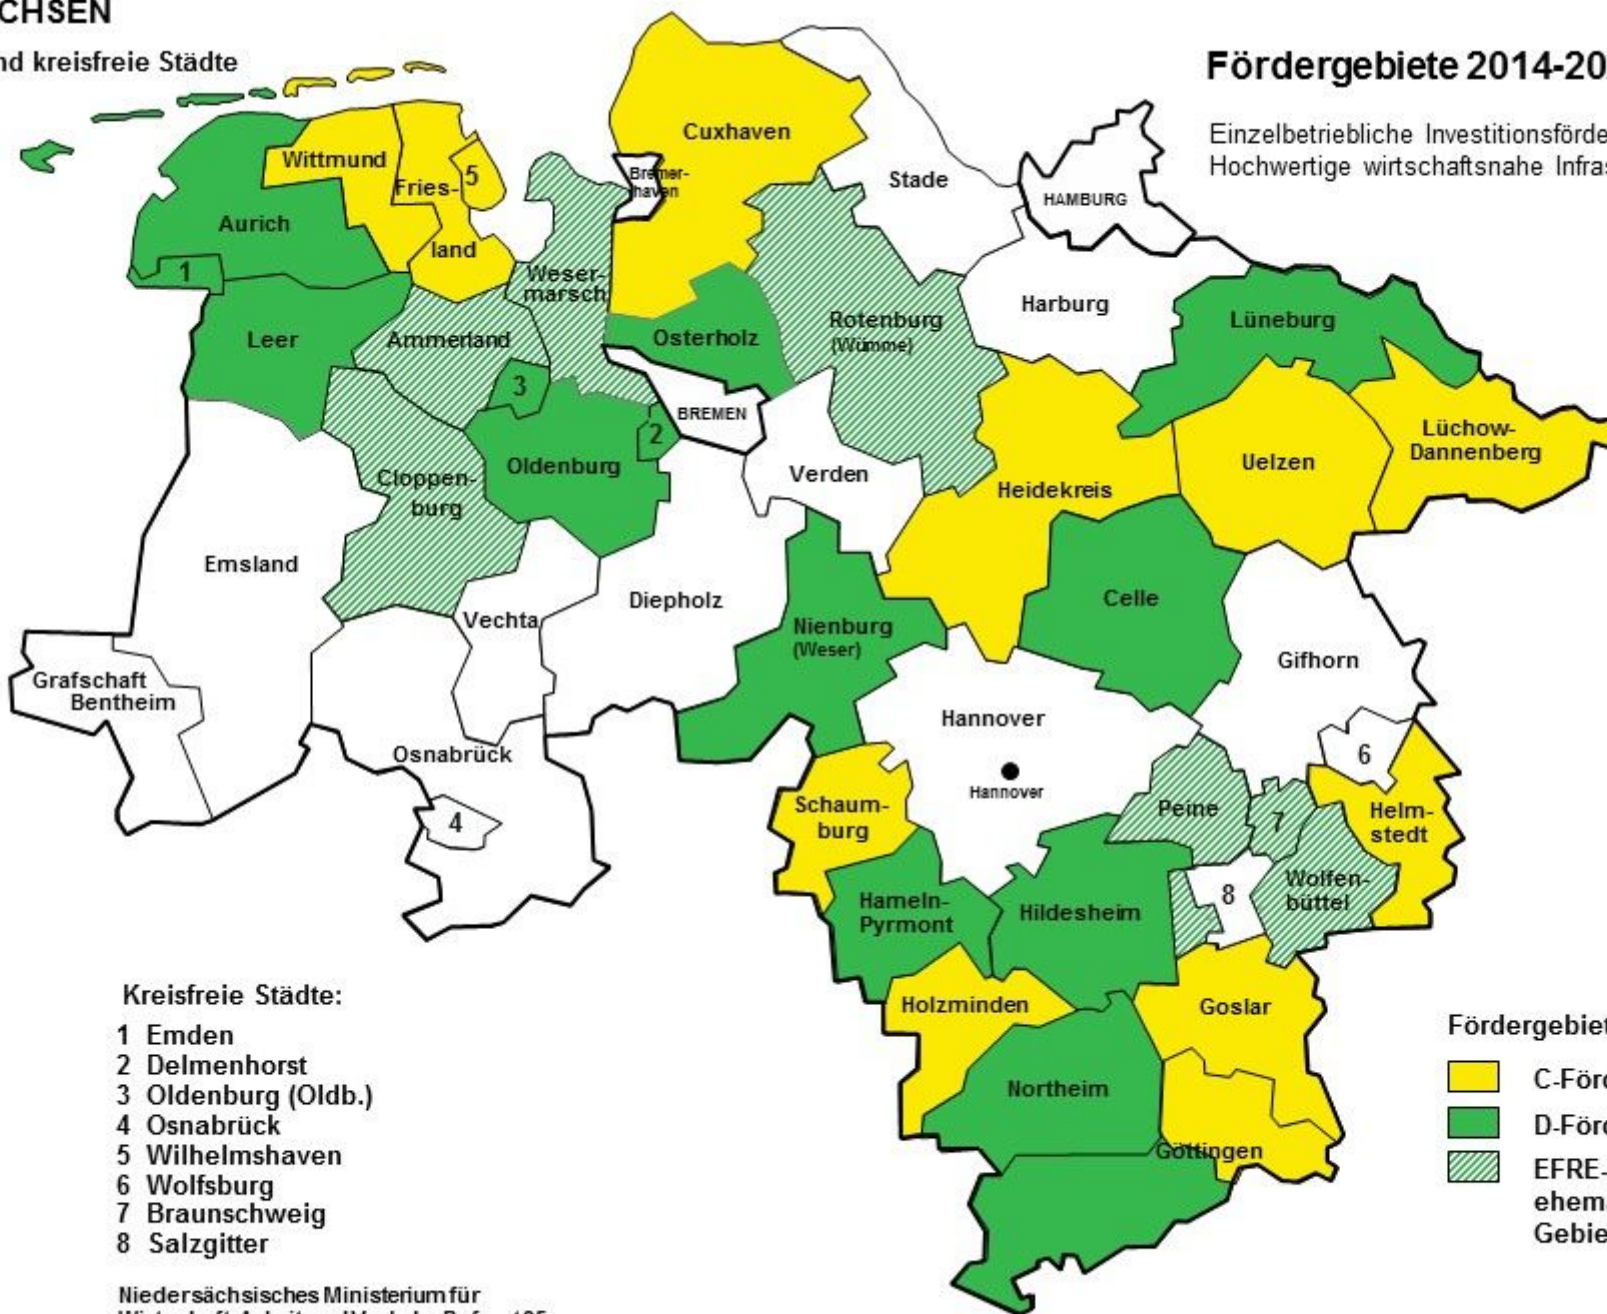

NIEDERSACHSEN

Landkreise und kreisfreie Städte

Fördergebiete 2014-2020 (GRW/EFRE)

Einzelbetriebliche Investitionsförderung
Hochwertige wirtschaftsnahe Infrastrukturförderung

Kreisfreie Städte:

- 1 Emden
- 2 Delmenhorst
- 3 Oldenburg (Oldb.)
- 4 Osnabrück
- 5 Wilhelmshaven
- 6 Wolfsburg
- 7 Braunschweig
- 8 Salzgitter

Niedersächsisches Ministerium für
Wirtschaft, Arbeit und Verkehr, Referat 35

Fördergebietskategorie:

- C-Fördergebiet
- D-Fördergebiet
- EFRE-Förderung in ehemaligen GRW-D-Gebieten