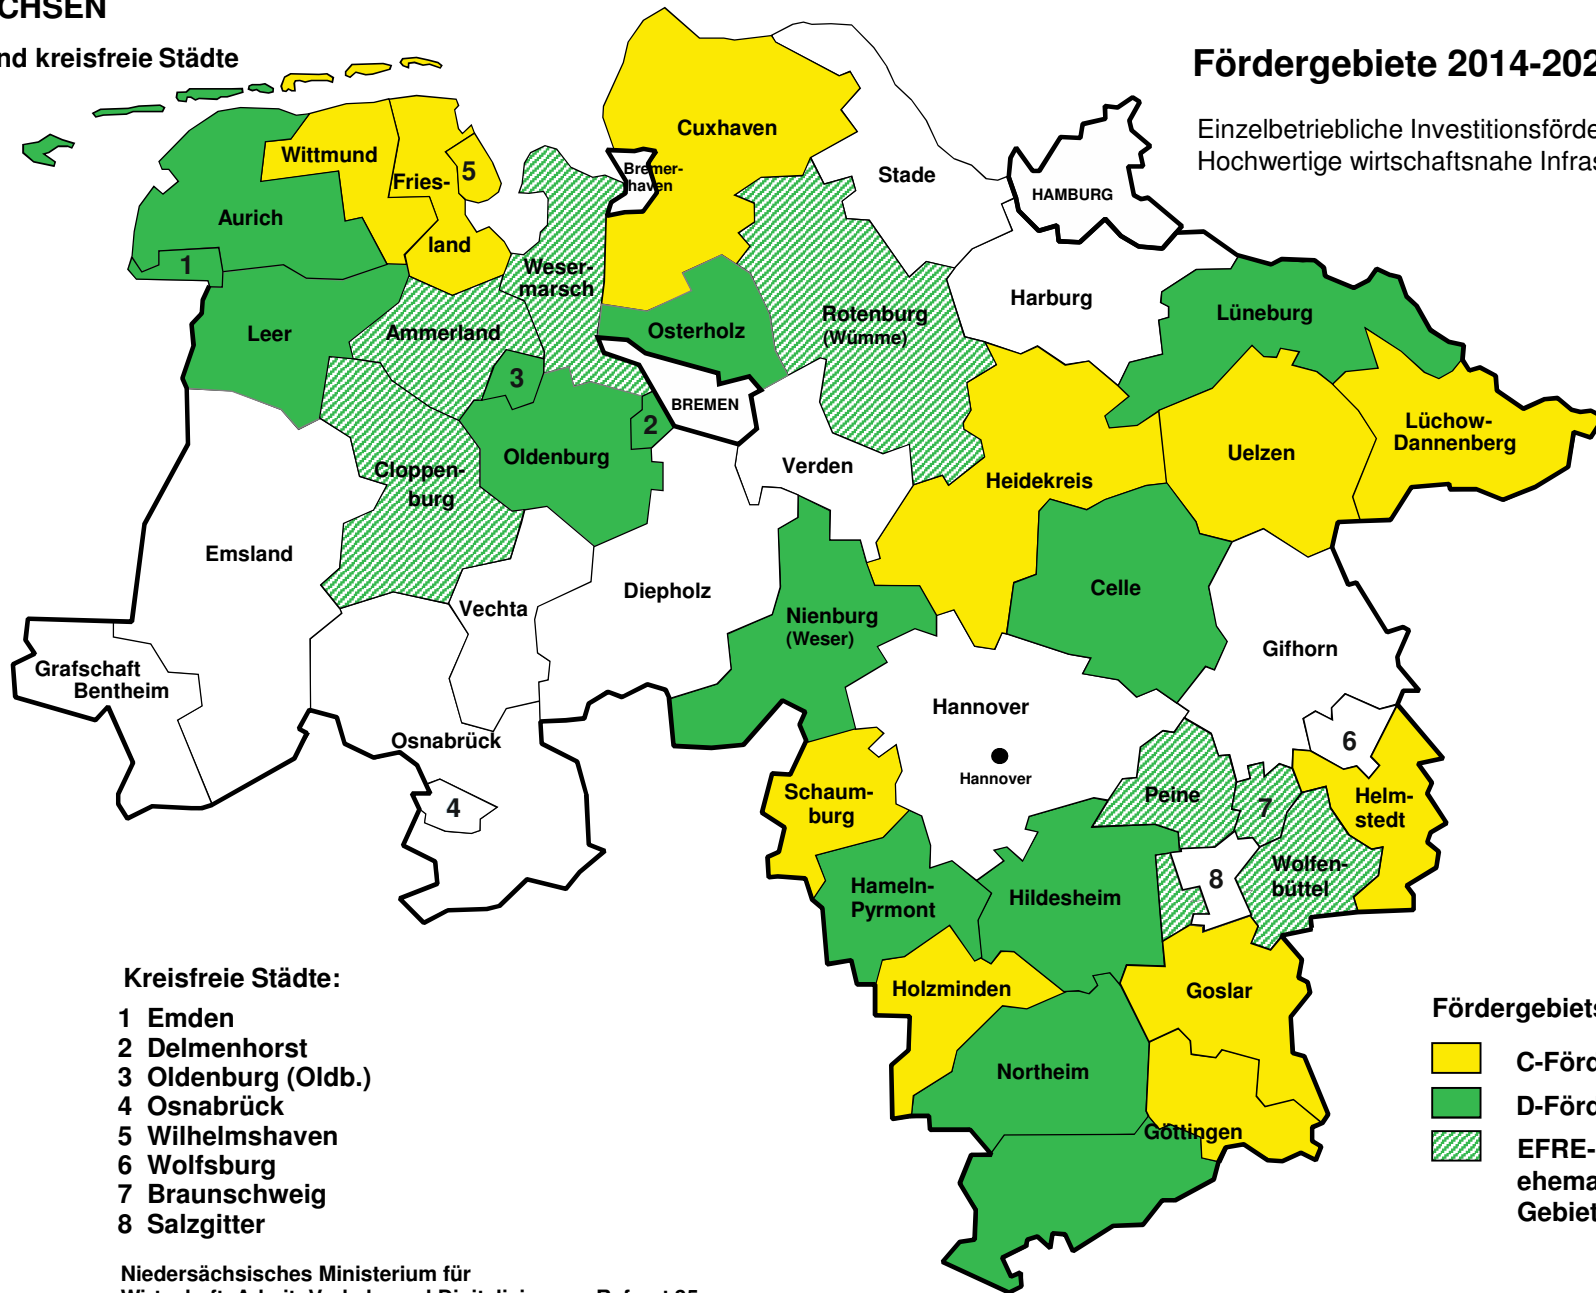

NIEDERSACHSEN

Landkreise und kreisfreie Städte

Fördergebiete 2014-2020 (GRW/EFRE)

Einzelbetriebliche Investitionsförderung
Hochwertige wirtschaftsnahe Infrastrukturförderung

Kreisfreie Städte:

- 1 Emden
- 2 Delmenhorst
- 3 Oldenburg (Oldb.)
- 4 Osnabrück
- 5 Wilhelmshaven
- 6 Wolfsburg
- 7 Braunschweig
- 8 Salzgitter

Fördergebietskategorie:

- C-Fördergebiet
- D-Fördergebiet
- EFRE-Förderung in ehemaligen GRW-D-Gebieten